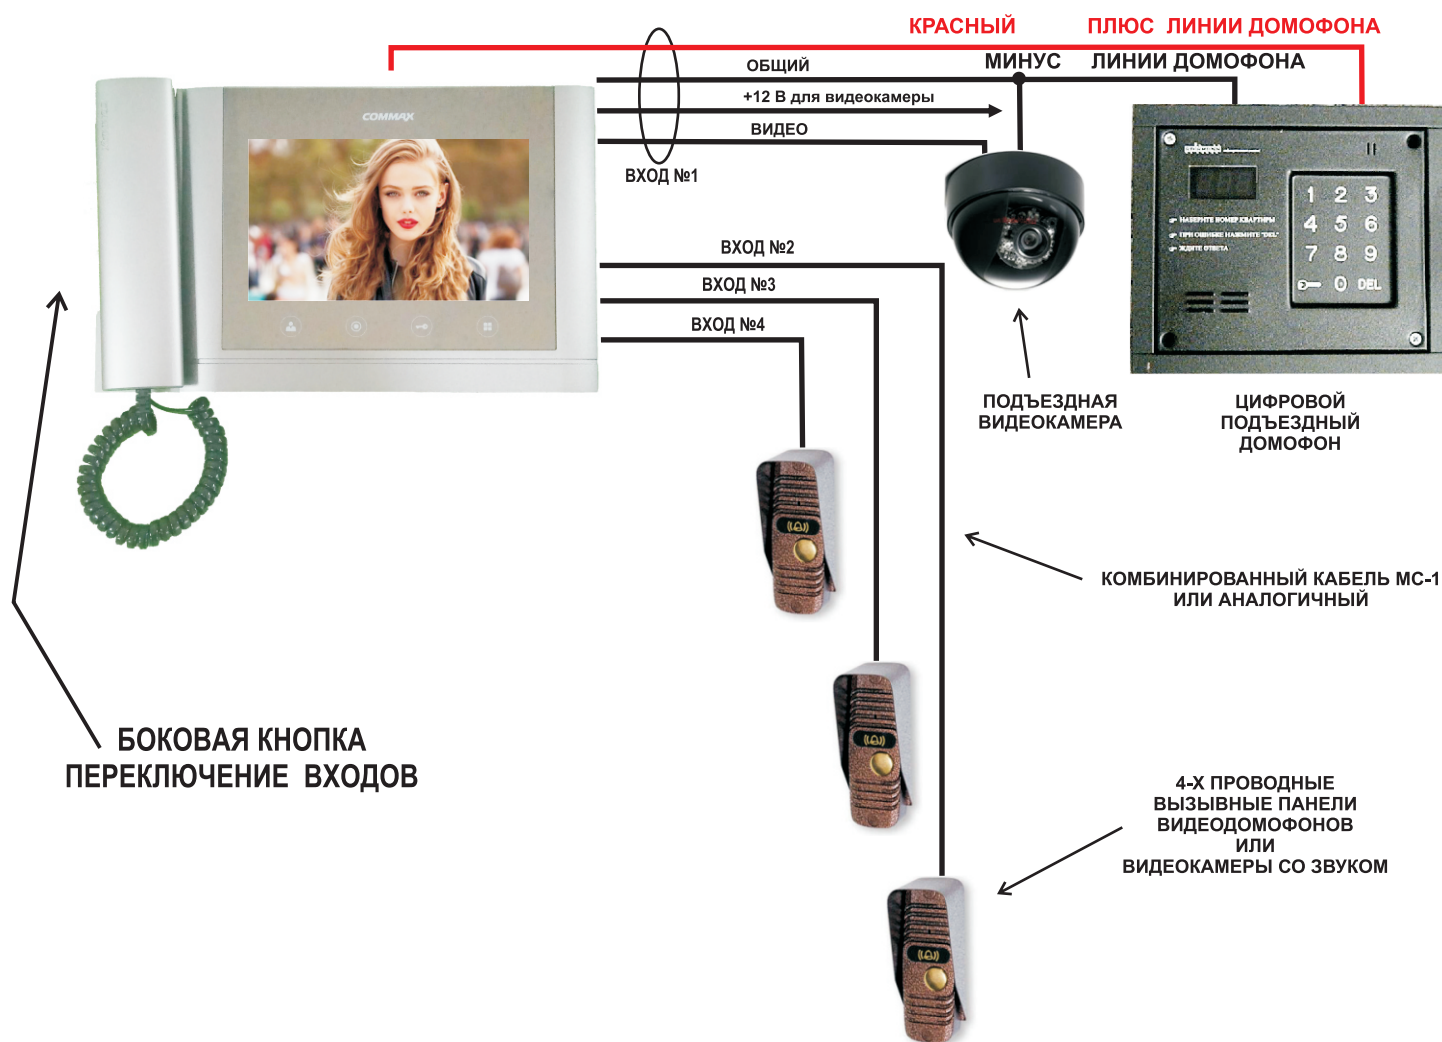

ЦВЕТНОЙ МОНИТОР ВИДЕОДОМОФОНА CDV 70МН XL (ЦИФРОВОЙ)

ЦВЕТНОЙ монитор видеодомофона CDV 70МН XL имеет 4 видеовхода и предназначен для полнофункциональной работы с цифровым аудиодомофоном типа RAIKMANN, MARSHALL, LASKOMEX и т.п.

СХЕМА СОЕДИНЕНИЙ

ВНИМАНИЕ!
ДЛЯ ПОДКЛЮЧЕНИЯ ИСПОЛЬЗУЕТСЯ ТОЛЬКО ПЛОСКИЙ 16-ЖИЛЬНЫЙ КАБЕЛЬ

ПРОГРАММИРОВАНИЕ № Квартиры:

При выключенном ЭКРАНЕ монитора и трубке на мониторе нажать боковую кнопку переключения входов и удерживать её нажатой 10 секунд. Монитор войдет в режим программирования. Затем 3 раза на подъездном домофоне набрать номер квартиры, каждый раз дожидаясь прохождения хотя бы одного звонка, затем его сбрасывая. Номер квартиры будет запомнен видеодомофоном.

ВАЖНЫЕ НАСТРОЙКИ !
В неиспользуемых входах ПЕРЕД ВКЛЮЧЕНИЕМ МОНИТОРА аудиоканал соединить с “ЗЕМЛЕЙ” (на общий провод).